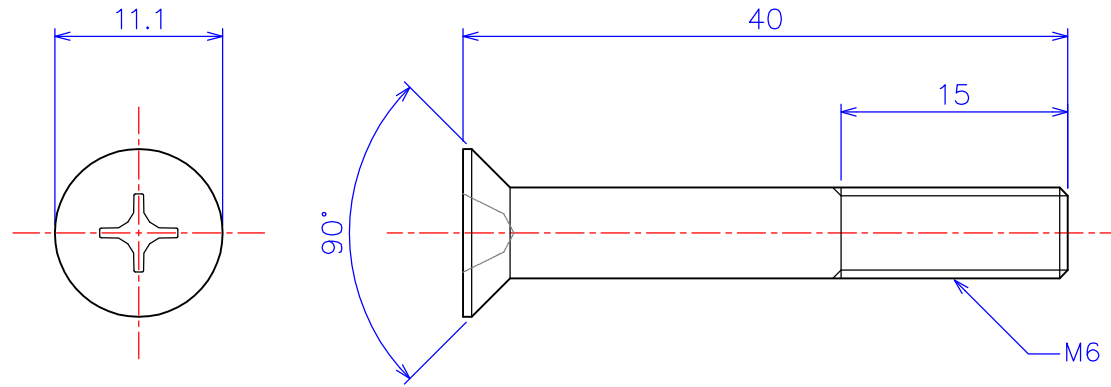

B

B

C

C

D

D

Method		Model ID / Item	ASM06-40	Flat Head Screw M6x40L Alumina Al <sub>2</sub> O <sub>3</sub>
Scale	2 : 1 (A4)	Model ID / Item	ZSM06-40	Flat Head Screw M6x40L Zirconia ZrO <sub>2</sub>
Drawn	W.O. 2011.03.01			
		<b>KDA Corporation</b>		
		4-13-6 Nakarokugo Ohta-ku TOKYO 144-0055 JAPAN		