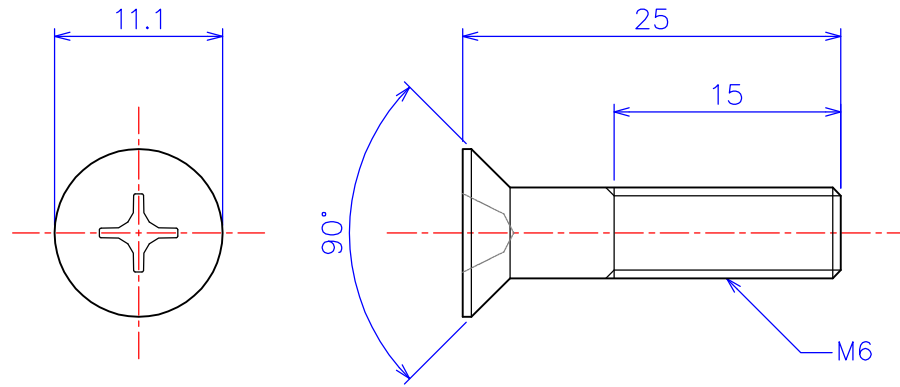

B

B

C

C

D

D

Method		Model ID / Item	ASM06-25	Flat Head Screw M6x25L Alumina Al <sub>2</sub> O <sub>3</sub>
Scale	2 : 1 (A4)	Model ID / Item	ZSM06-25	Flat Head Screw M6x25L Zirconia ZrO <sub>2</sub>
Drawn	W.O. 2011.03.01			
		<b>KDA Corporation</b>		
		4-13-6 Nakarokugo Ohta-ku TOKYO 144-0055 JAPAN		