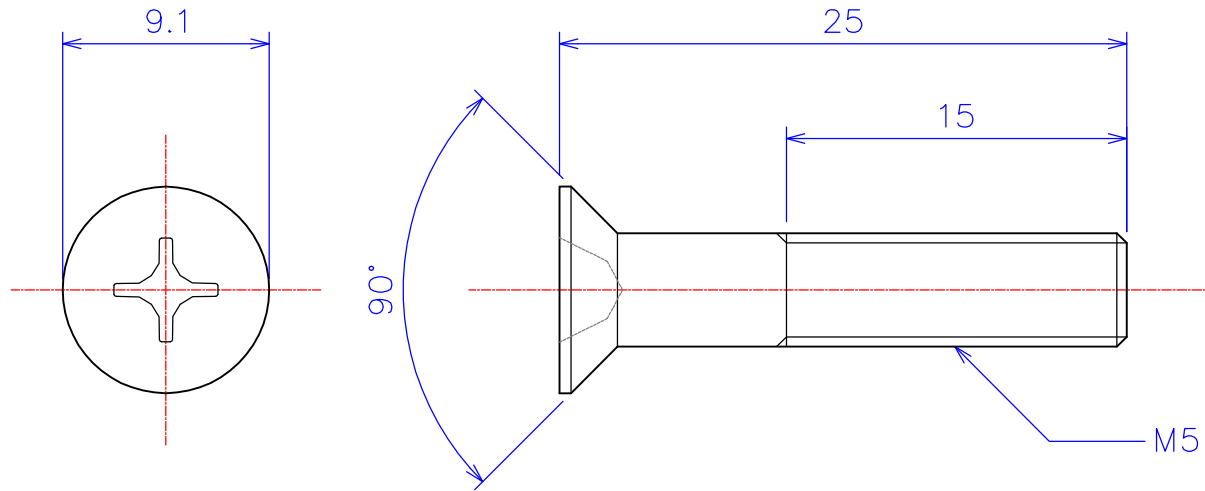

B

B

C

C

D

D

Method		Model ID / Item	ASM05-25	Flat Head Screw M5x25L Alumina Al <sub>2</sub> O <sub>3</sub>
Scale	3 : 1 (A4)	Model ID / Item	ZSM05-25	Flat Head Screw M5x25L Zirconia ZrO <sub>2</sub>
Drawn	W.O. 2011.03.01			
		<b>KDA Corporation</b>		
		4-13-6 Nakarokugo Ohta-ku TOKYO 144-0055 JAPAN		