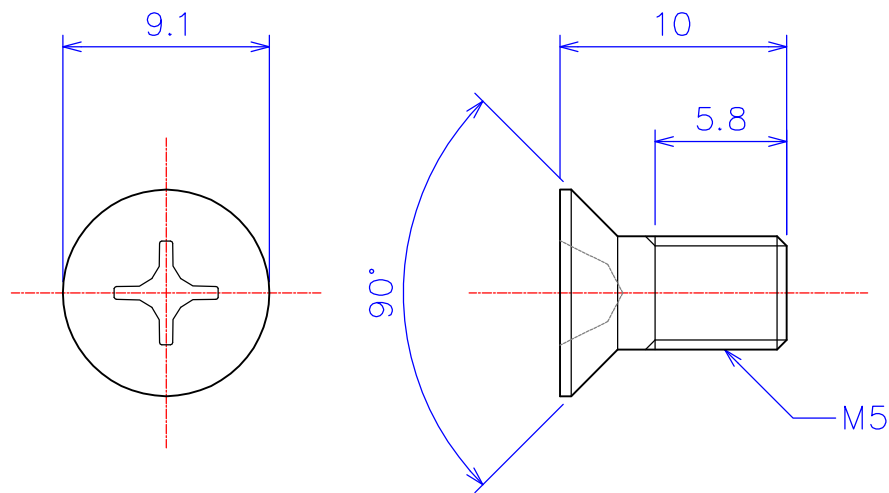

B

B

C

C

D

D

Method		Model ID / Item	ASM05-10	Flat Head Screw M5x10L Alumina Al <sub>2</sub> O <sub>3</sub>
Scale	3 : 1 (A4)	Model ID / Item	ZSM05-10	Flat Head Screw M5x10L Zirconia ZrO <sub>2</sub>
Drawn	W.O. 2011.03.01			
		<b>KDA Corporation</b>		
		4-13-6 Nakarokugo Ohta-ku TOKYO 144-0055 JAPAN		