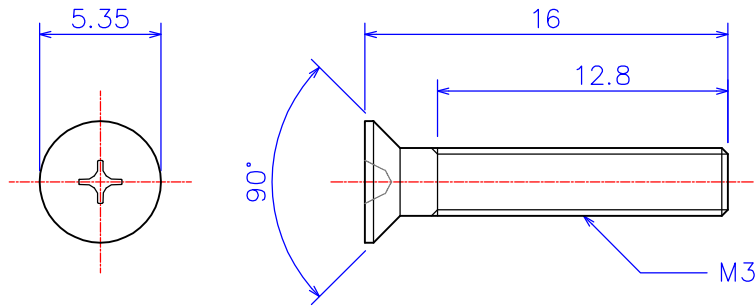

B

B

C

C

D

D

Method		Model ID / Item	ASM03-16	Flat Head Screw M3x16L Alumina Al <sub>2</sub> O <sub>3</sub>
Scale	3 : 1 (A4)	Model ID / Item	ZSM03-16	Flat Head Screw M3x16L Zirconia ZrO <sub>2</sub>
Drawn	W.O. 2011.03.01			
		<b>KDA Corporation</b>		
		4-13-6 Nakarokugo Ohta-ku TOKYO 144-0055 JAPAN		