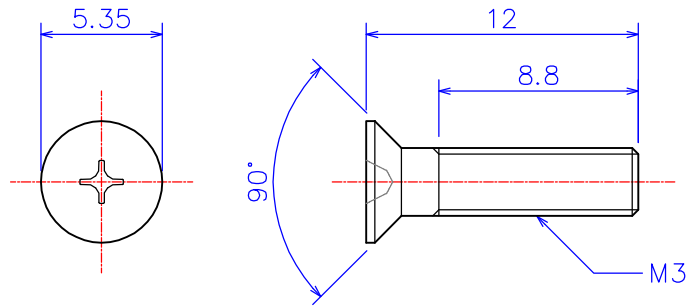

B

B

C

C

D

D

Method		Model ID / Item	ASM03-12	Flat Head Screw M3x12L Alumina Al <sub>2</sub> O <sub>3</sub>
Scale	3 : 1 (A4)	Model ID / Item	ZSM03-12	Flat Head Screw M3x12L Zirconia ZrO <sub>2</sub>
Drawn	W.O. 2011.03.01			
		<b>KDA Corporation</b>		
		4-13-6 Nakarokugo Ohta-ku TOKYO 144-0055 JAPAN		