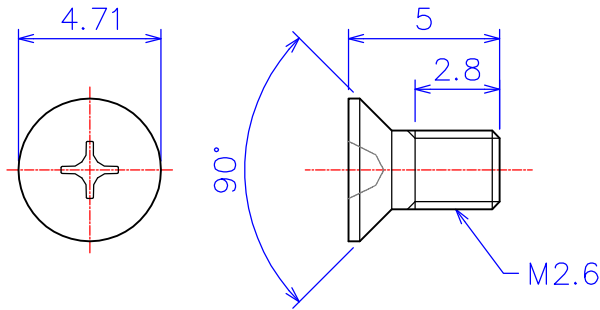

B

B

C

C

D

D

Method		Model ID / Item	ASM2.6-05 Flat Head Screw M2.6x5L Alumina Al <sub>2</sub> O <sub>3</sub>
Scale	4 : 1	Model ID / Item	ZSM2.6-05 Flat Head Screw M2.6x5L Zirconia ZrO <sub>2</sub>
Drawn	W.O. 2011.03.01		
		<b>KDA Corporation</b> 4-13-6 Nakarokugo Ohta-ku TOKYO 144-0055 JAPAN	