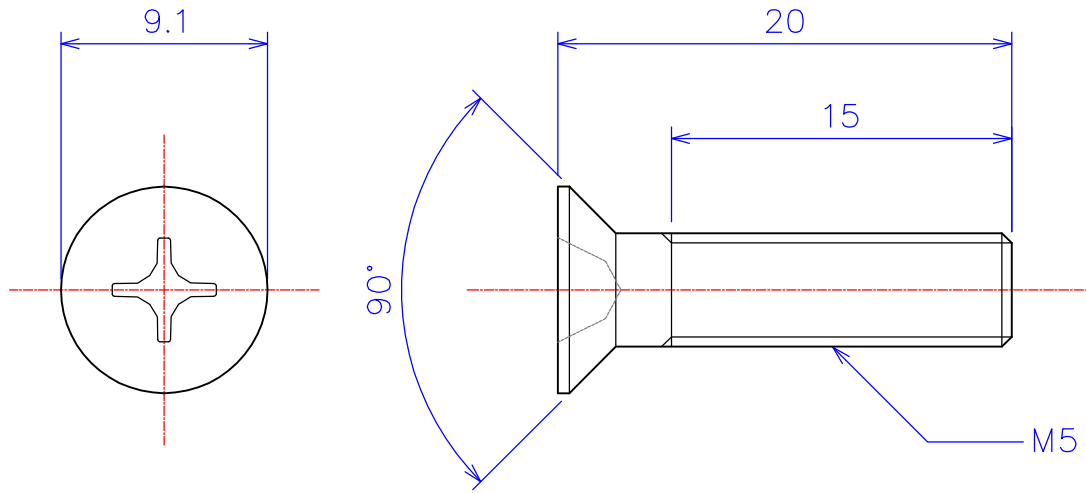

B

B

C

C

D

D

Method		Model ID / Item	ASM05-20	Flat Head Screw M5x20L Alumina Al <sub>2</sub> O <sub>3</sub>
Scale	3 : 1 (A4)	Model ID / Item	ZSM05-20	Flat Head Screw M5x20L Zirconia ZrO <sub>2</sub>
Drawn	W.O. 2011.03.01			
		<b>KDA Corporation</b>		
		4-13-6 Nakarokugo Ohta-ku TOKYO 144-0055 JAPAN		