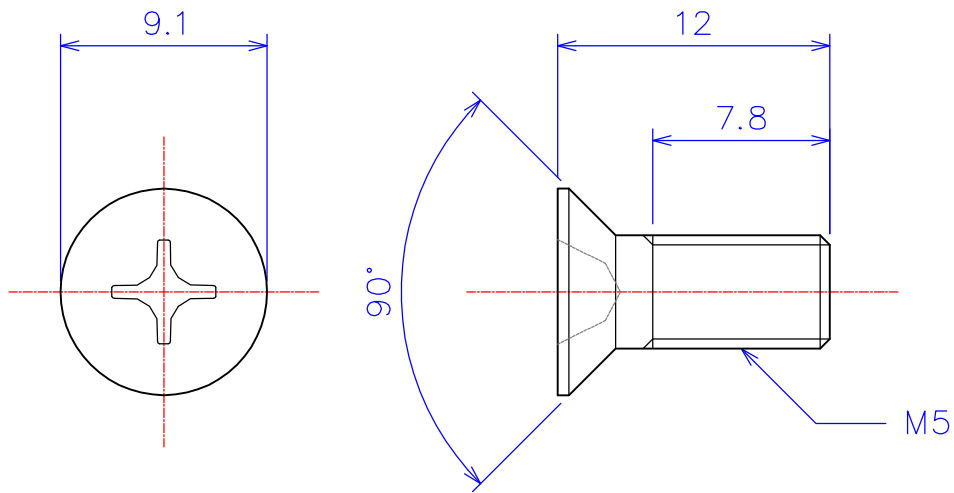

B

B

C

C

D

D

Method		Model ID / Item	ASM05-12	Flat Head Screw M5x12L Alumina Al <sub>2</sub> O <sub>3</sub>
Scale	3 : 1 (A4)	Model ID / Item	ZSM05-12	Flat Head Screw M5x12L Zirconia ZrO <sub>2</sub>
Drawn	W.O. 2011.03.01			
		<b>KDA Corporation</b>		
		4-13-6 Nakarokugo Ohta-ku TOKYO 144-0055 JAPAN		