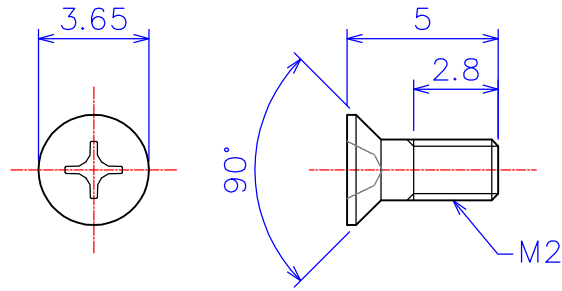

B

B

C

C

D

D

Method		Model ID / Item	ASM02-05	Flat Head Screw M2x5L Alumina Al <sub>2</sub> O <sub>3</sub>
Scale	4 : 1	Model ID / Item	ZSM02-05	Flat Head Screw M2x5L Zirconia ZrO <sub>2</sub>
Drawn	W.O. 2011.03.01			
		<b>KDA Corporation</b>		
		4-13-6 Nakarokugo Ohta-ku TOKYO 144-0055 JAPAN		