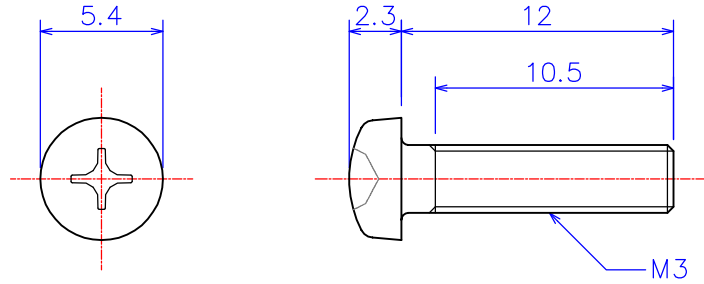

B

B

C

C

D

D

Method		Model ID / Item	ANM03-12 Pan Head Screw M3x12L Alumina Al <sub>2</sub> O <sub>3</sub>
Scale	3 : 1 (A4)	Model ID / Item	ZNM03-12 Pan Head Screw M3x12L Zirconia ZrO <sub>2</sub>
Drawn	W.O. 2011.11.11		
		<b>KDA Corporation</b>	
		4-13-6 Nakarokugo Ohta-ku TOKYO 144-0055 JAPAN	